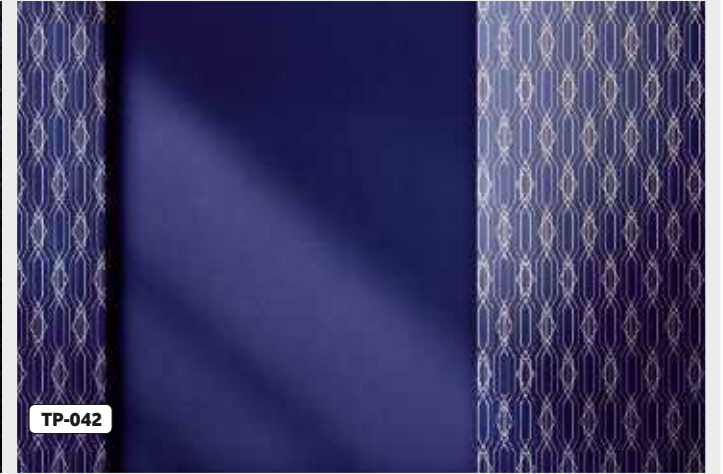

**KİŞİSELLEŞTİRİLEBİLİR - TEK PARÇA ÜRETİM - ÖZEL ÖLÇÜ ÜRETİM
YIRTILMAYA SON - SİLİNEBİLİR YÜZEY - KOLAY UYGULAMA**