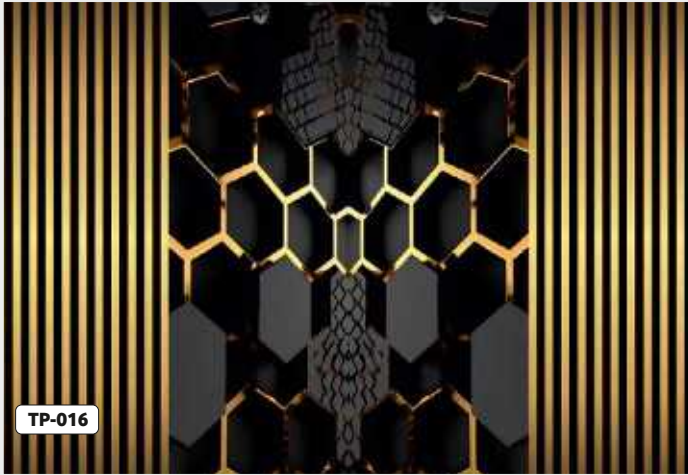

**KİŞİSELLEŞTİRİLEBİLİR - TEK PARÇA ÜRETİM - ÖZEL ÖLÇÜ ÜRETİM
YIRTILMAYA SON - SİLİNEBİLİR YÜZEY - KOLAY UYGULAMA**